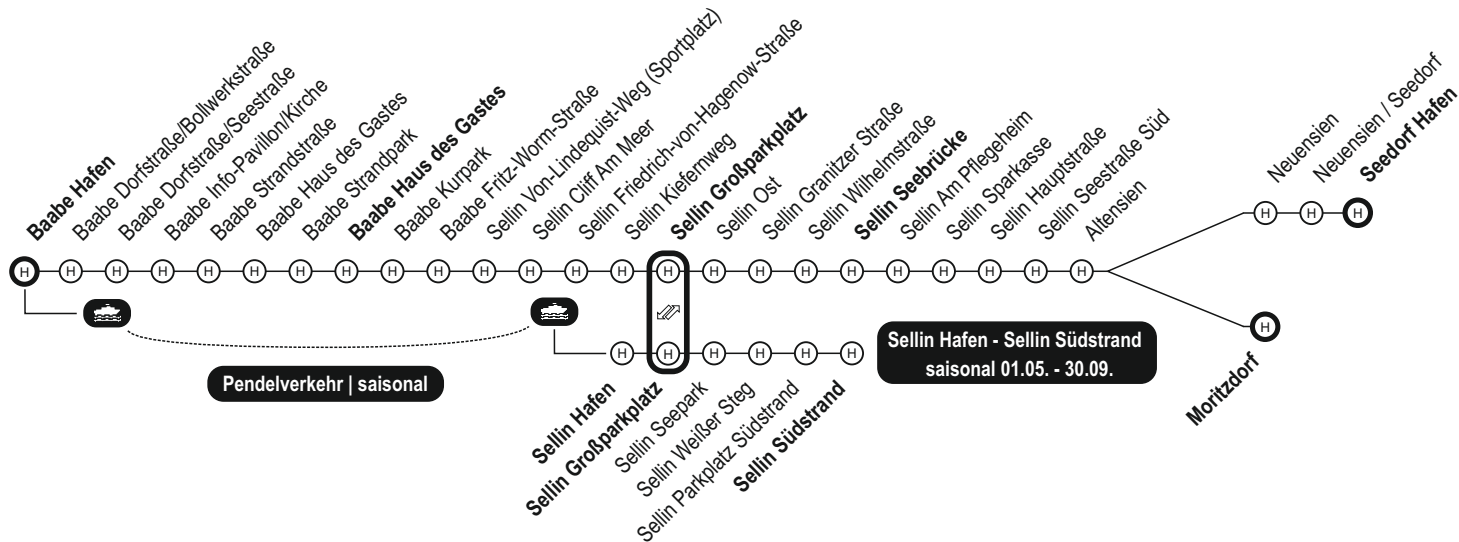

## 25 Ortsverkehr Sellin-Baabe

# 25 Ortsverkehr Sellin Baabe Hin

**gültig ab 30.03.26**

Haltestellen		täglich				
Information zur Fahrt		S		S		
Fußnoten		Mo-Fr		Mo-Fr		
Baabe Hafen	ab	11:10			14:10	17:10
Baabe Dorfstraße/Bollwerkstraße		11:12			14:12	17:12
Baabe Dorfstraße/Seestraße		11:14			14:14	17:14
Baabe Info-Pavillon/Kirche		11:16			14:16	17:16
Baabe Strandstraße		11:17			14:17	17:17
Baabe Haus des Gastes	an	11:21			14:21	17:21
Baabe Haus des Gastes	ab	11:23			14:23	17:23
Baabe Kurpark		11:24			14:24	17:24
Baabe Fritz-Worm-Straße		11:26			14:26	17:26
Sellin Von-Lindequist-Weq		11:27			14:27	17:27
Sellin Cliff Am Meer		11:29			14:29	17:29
Sellin Friedrich-von-Hagenow-Straße		11:32			14:32	17:32
Sellin Kiefernweg		11:34			14:34	17:34
Sellin Großparkplatz	an	11:37			14:37	17:37
Sellin Großparkplatz	ab	11:39			14:39	17:39
Sellin Ost		11:40			14:40	17:40
Sellin Granitzer Straße		11:42			14:42	17:42
Sellin Wilhelmstraße		11:43			14:43	17:43
Sellin Seebrücke	an	11:46			14:46	17:46
Sellin Seebrücke	ab	11:48			14:48	17:48
Sellin Am Pflegeheim		11:50			14:50	17:50
Sellin Sparkasse		11:51			14:51	17:51
Sellin Schule			13:08			
Sellin Hauptstraße			13:10			
Sellin Schule				14:05		
Sellin Granitzer Straße				14:07		
Sellin Ost				14:08		
Sellin Seestraße				14:11		
Sellin Wasserwerk			13:13	14:13		
Sellin Hauptstraße		11:54			14:54	17:54
Sellin Seestraße Süd		11:58			14:58	17:58
Altensien		12:02	13:17	14:17	15:02	18:02
Moritzdorf		12:07	13:18	14:18	15:07	18:07
Abzweig Seedorf			13:22	14:22		
Neuensien		12:19			15:19	18:19
Neuensien / Seedorf		12:21			15:21	18:21
Seedorf Hafen		12:23			15:23	18:23
Neuensien			13:24	14:24		
Neuensien / Seedorf			13:25	14:25		
Seedorf Hafen			13:28	14:28		
Lancken-Granitz			13:34	14:35		
Gobbin				14:41		
Neu Reddevitz	an		13:42	14:43		