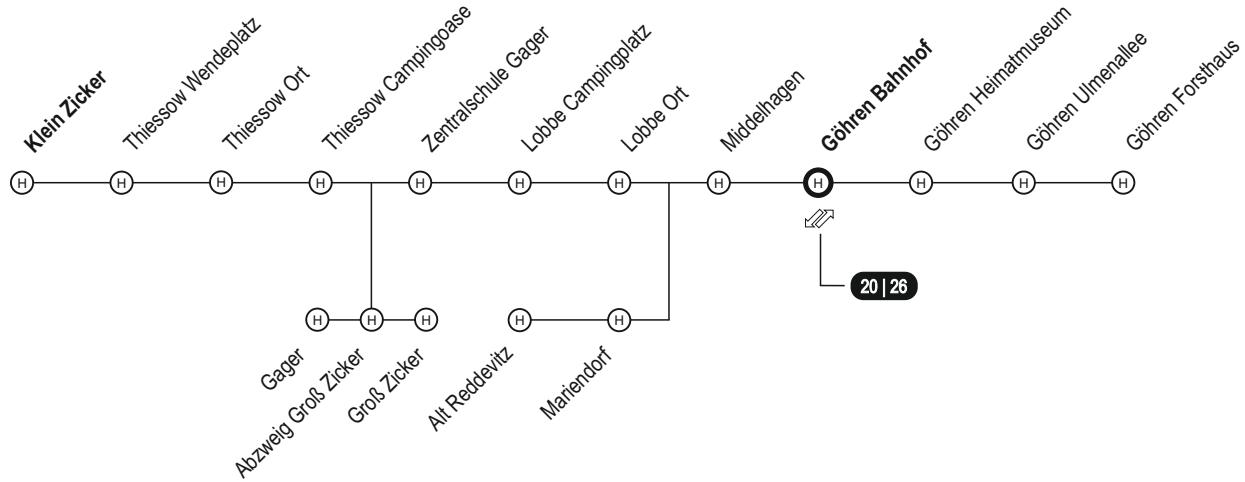

21 Klein Zicker - Göhren

21 Klein Zicker - Göhren

Haltestellen	Montag bis Freitag																				
		F	S	S	F					S	F		S	F							
Fußnoten																					
Klein Zicker ab	06:05	06:38	06:38	07:30	07:31	08:46	09:40	10:46	11:40	12:37	12:46	13:49	14:46	14:46	15:46	16:46	17:46	18:53	19:49	20:46	
Thiessow Wendeplatz	06:07	06:41	06:41	07:33	07:34	08:49	09:43	10:49	11:43	12:40	12:49	13:52	14:49	14:49	15:49	16:49	17:49	18:56	19:52	20:49	
Thiessow Ort	06:08	06:43	06:43	07:35	07:36	08:51	09:45	10:51	11:45	12:42	12:51	13:54	14:51	14:51	15:51	16:51	17:51	18:58	19:54	20:51	
Thiessow Campingoaase	06:10	06:45	06:45	07:37	07:38	08:53	09:47	10:53	11:47	12:44	12:53	13:56	14:53	14:53	15:53	16:53	17:53	19:00	19:56	20:53	
Zentralschule Gager		06:50	06:50	07:42	07:43	08:58	09:52	10:58	11:52	12:49	12:58	14:01	14:58	14:58	15:58	16:58	17:58	19:05	20:01	20:58	
Groß Zicker	06:13	06:53	06:53	07:45	07:46	09:01		11:01		12:52	13:01		15:01	15:01	16:01		18:01	19:08		21:01	
Abzweig Groß Zicker	06:15	06:55	06:55	07:47	07:48	09:03	09:53	11:03	11:53	12:54	13:03		15:03	15:03	16:03		18:03	19:10		21:03	
Gager	06:18	06:58	06:58	07:50	07:51	09:06	09:56	11:06	11:56	12:57	13:06		15:06	15:06	16:06		18:06	19:13		21:06	
Abzweig Groß Zicker	06:21	07:01	07:01	07:53	07:54	09:09	09:59	11:09	11:59	13:00	13:09		15:09	15:09	16:09		18:09	19:16		21:09	
Zentralschule Gager	06:23	07:03	07:03	07:55	07:56	09:11	10:01	11:11	12:01	13:02	13:11		15:11	15:11	16:11		18:11	19:18		21:11	
Lobbe Campingplatz	06:25	07:06	07:06	07:58	07:59	09:14	10:04	11:14	12:04	13:05	13:14	14:04	15:14	15:14	16:14	17:01	18:14	19:21	20:04	21:14	
Lobbe Ort	06:26	07:08	07:08	08:00	08:01	09:16	10:06	11:16	12:06	13:07	13:16	14:06	15:16	15:16	16:16	17:03	18:16	19:23	20:06	21:16	
Middelhagen		07:12	07:12	08:04	08:05		10:10		12:10	13:11		14:10				17:07			20:10		
Middelhagen						09:20		11:20			13:20		15:20	15:20	16:20		18:20	19:27		21:20	
Mariendorf	06:28	07:15	07:15	08:07	08:08		10:13		12:13	13:14		14:13				17:10			20:13		
Alt Reddevitz	06:30	07:17	07:17	08:09	08:10		10:15		12:15	13:16		14:15				17:12			20:15		
Mariendorf	06:32	07:19	07:19	08:11	08:12		10:17		12:17	13:18		14:17				17:14			20:17		
Middelhagen	06:35	07:22	07:22	08:14	08:15		10:20		12:20	13:21		14:20				17:17			20:20		
Göhren Forsthaus		07:28	07:28	08:20	08:21	09:26	10:26	11:26	12:26	13:27	13:26	14:26	15:26	15:26	16:26	17:23	18:26	19:33	20:26	21:26	
Göhren Heimatmuseum 		07:30			08:23	09:28	10:28	11:28	12:28		13:28	14:28		15:28	16:28	17:25	18:28	19:35	20:28	21:28	
Göhren Ulmenallee			07:30	08:22						13:29			15:28								
Göhren Heimatmuseum 			07:31	08:23						13:30			15:29								
Baabe	06:40																				
Serams Wendeplatz an	06:51																				