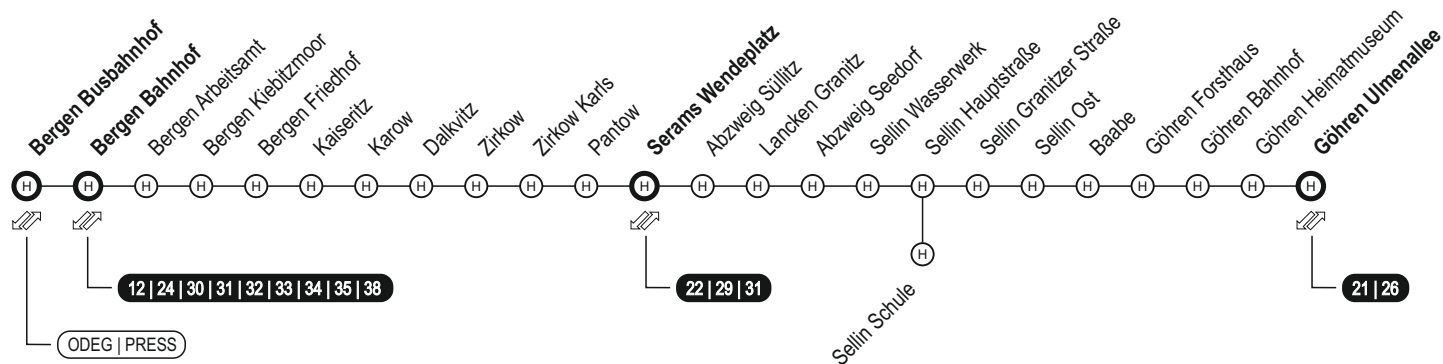

20 Bergen - Serams Wendepplatz - Göhren